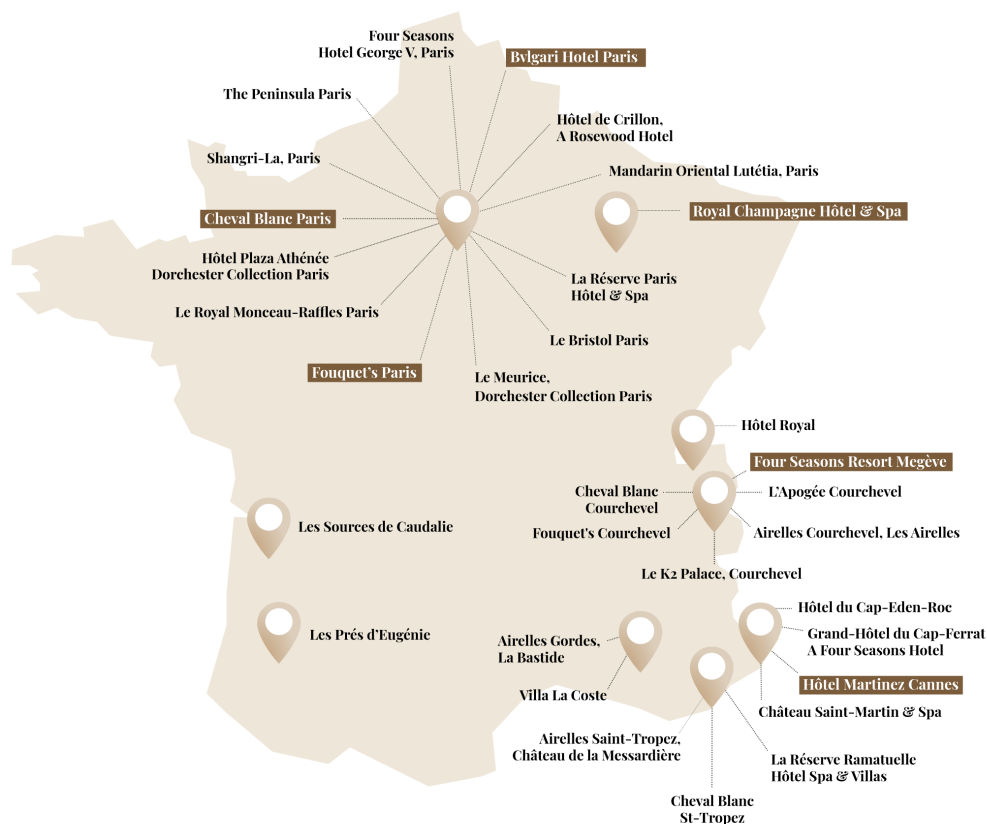

PALACES

DE FRANCE

Nouveaux établissements distingués Palace

La France compte désormais 33 établissements officiellement distingués Palaces :

La distinction Palace a été créée en 2010 afin de mettre en valeur une hôtellerie d'exception constituant une des spécificités fortes de la France. Elle permet de distinguer, parmi les établissements 5 étoiles, ceux dont la situation géographique exceptionnelle, l'intérêt historique, esthétique et/ou patrimonial, le service et les prestations d'excellence, les placent parmi les fleurons de l'hôtellerie française.

La distinction Palace constitue une catégorie officielle, reconnue et encadrée par l'État, fondée sur des