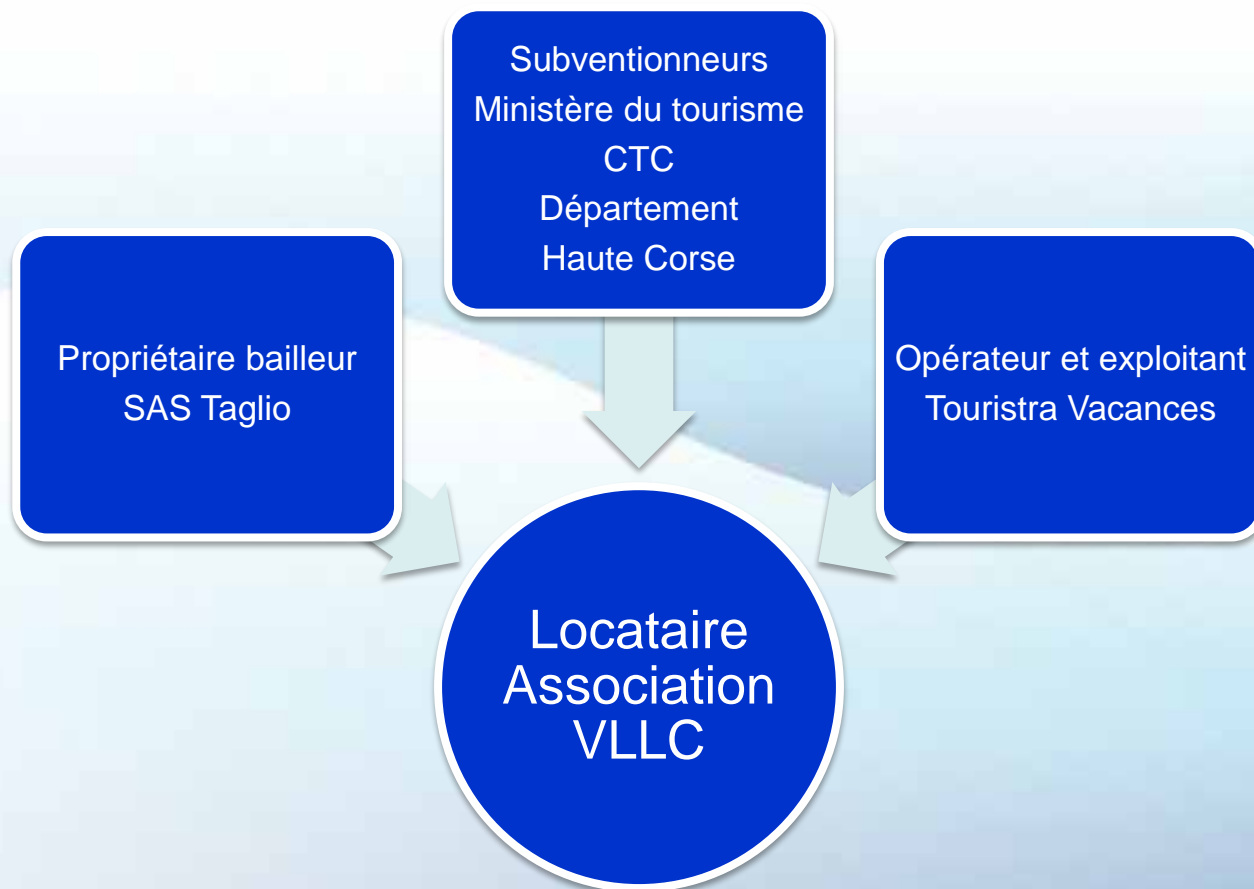

Montage juridique complexe